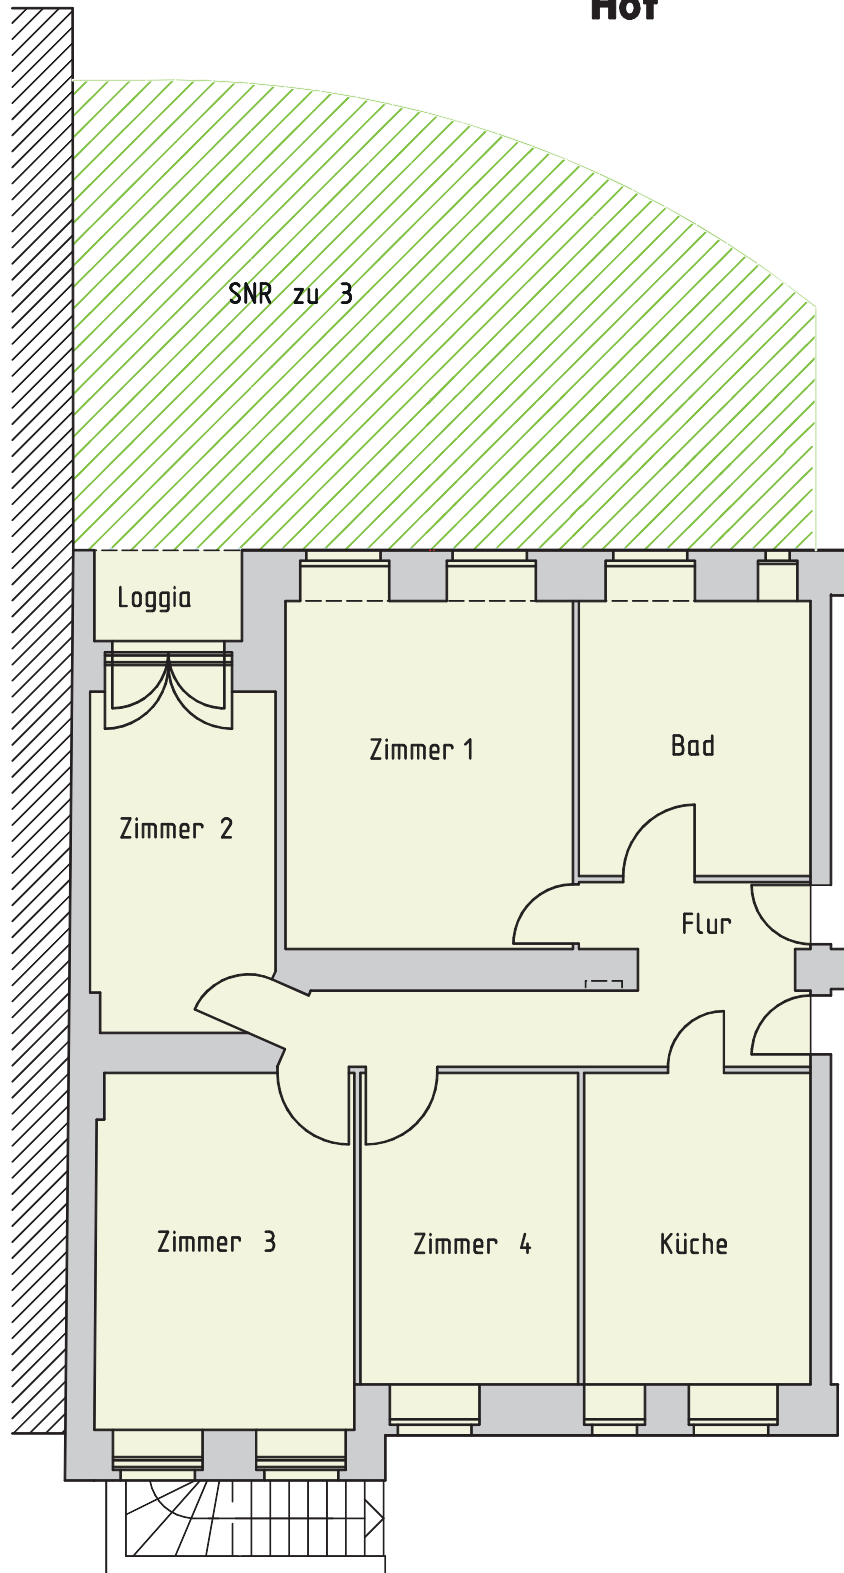

# Hof

GARTENHAUS:  
**WE0003**

Erdgeschoss links

Zimmer: 4  
QM: ca. 116,00 m<sup>2</sup>